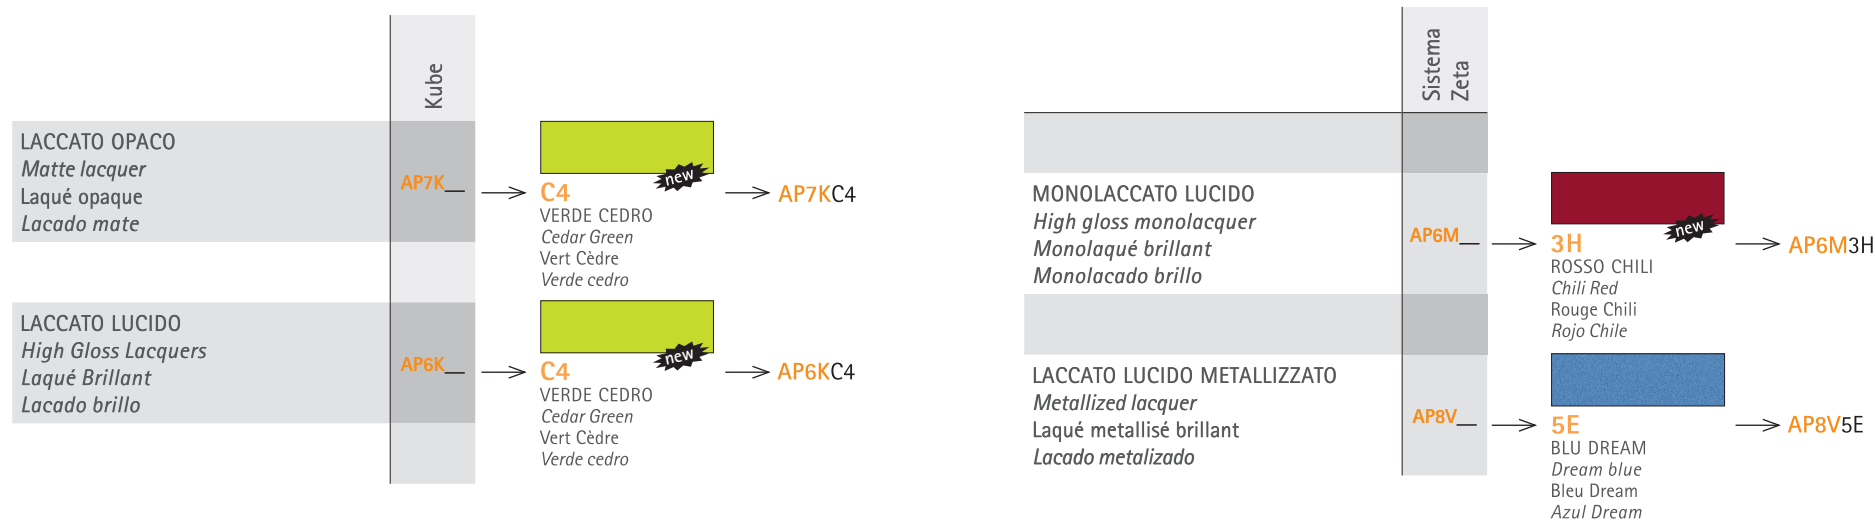

COME ORDINARE: In base al Progetto (Ola, Time etc.) e alla tipologia di Modello (Laccato opaco, Laccato lucido etc.) completare il codice con le cifre del Colore scelto tra quelli disponibili nella pagina a lato.

HOW TO ORDER: According to the Project (Ola, Time etc.) and to the Model type (matte lacquer, glossy lacquer etc) complete the code with the figures of the colour, selected from those available in the next page.

POUR COMMANDER: En fonction du Project (Ola, Time etc.) et du type de Modèle (laqué opaque, laqué brillant etc.) vous complétez le code avec les chiffres de la Couleur choisie parmi celles qui sont disponibles dans la page à côté.

COMO PEDIRLOS: En base al Proyecto (Ola, Time etc.) y a la tipología del Modelo (Lacado mate, Lacado brillo, etc.) completar el código con las cifras del Color elegido entre los colores disponibles en la pagina de al lado.

ESEMPLI - Examples - Exemples - Ejemplos:

LACCATO OPACO - Matte lacquer - Laqué opaque - Lacado mate

1V BIANCO ARTICO Arctic white Blanc artique Blanco ártico	0W BIANCO LUCE Reflect white Blanc lumière Blanco luz	2B GRIGIO PIUMA Feather grey Gris plume Gris pluma	20 GRIGIO PERLA Pearl grey Gris perle Gris perla	2A TITANIO Titanium Titane Titanio	F2 GRIGIO GRAFITE Graphite grey Gris graphite Gris grafito	C2 GRIGIO CAVIALE Caviar grey Gris caviar Gris caviar	9G NERO Black Noir Negro	0G BIANCO GHIACCIO Ice white Blanc glace Blanco glace	1A AVORIO Ivory Ivoire Marfil
8F BEIGE LINO Linen beige Beige lin Beige lino	28 GRIGIO TORTORA Dove grey Gris tourterelle Gris tórtola	8V CAPPUCCINO Cappuccino Cappuccino Capuchino	8H MARRONE CAFFÈ Coffee brown Marron café Marrón café	L8 MARRONE CIOCCOLATO Chocolate brown Marron chocolat Marrón chocolate	06 PANNA Cream Crème Nata	C7 GIALLO MOSCATO Moscato yellow Jaune moscato Amarillo moscatel	73 GIALLO CURRY Curry yellow Jaune curry Amarillo curry	6N ARANCIO AUTUNNALE Autumn orange Orange automne Naranja otoñal	3C ROSSO CORALLO Coral red Rouge corail Rojo coral
31 ROSSO ITALIA Racing red Rouge Italia Rojo Italia	3H ROSSO CHILI Chili red Rouge chili Rojo Chile	3G ROSSO BOURGOGNE Burgundy red Rouge bourgogne Rojo bourgogne	HE GRIGIO ARGENTO Silver grey Gris argent Gris plata	A4 VERDE AVOGADO Avocado green Vert avocat Verde aguacate	C4 VERDE CEDRO Cedar green Vert cèdre Verde cedro	R4 VERDE TROPICALE Tropical green Vert tropical Verde tropical	52 BLU DANUBIO Danube blue Bleu danube Azul danubio	B5 BLU PETROLIO Oil blue Bleu pétrole Azul petróleo	P5 BLU PRUGNA Plum blue Bleu prune Azul ciruela

MONOLACCATO LUCIDO - High gloss monolacquer - Mono laqué brillant - Monolacado brillo

1V BIANCO ARTICO Arctic white Blanc artique Blanco ártico	0W BIANCO LUCE Reflect white Blanc lumière Blanco luz	2B GRIGIO PIUMA Feather grey Gris plume Gris pluma	3H ROSSO CHILI Chili red Rouge chili Rojo Chile	3N ROSSO GINGER Ginger red Rouge ginger Rojo ginger	F2 GRIGIO GRAFITE Graphite grey Gris graphite Gris grafito

Questi colori per i modelli Idea, Skyline, Sistema Zeta e Linea, sostituiscono i corrispondenti della gamma laccato lucido.
These colours for models Idea, Skyline, Sistema Zeta and Linea replace the corresponding ones on the range of glossy lacquers.
Ces couleurs pour les modèles Idea, Skyline, Sistema Zeta et Linea remplacent les correspondantes de la gamme en laqué brillant.
Estos colores en los modelos Idea, Skyline, Sistema Zeta y Linea, sustituyen los correspondientes lacados brillos actualmente en gama.

LACCATO LUCIDO - High gloss lacquer - Laqué brillant - Lacado brillo