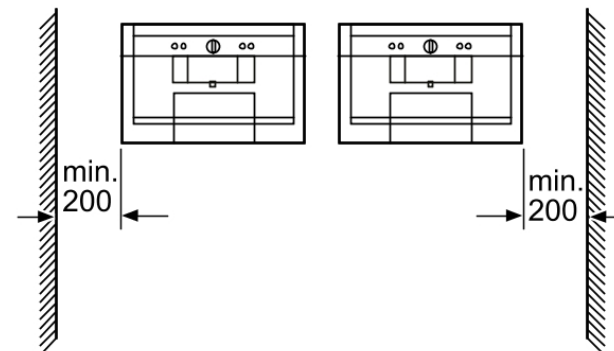

Verbruiks- en aansluitwaarde

Aansluitwaarde (W) : 1700
 Minimale smeltveiligheid (A) : 10A
 Spanning min-max (V) : 220-240
 Netfrequentie min-max (Hz) : 50
 Aansluitstekker : Schuko-/Gardy. met aarding
 Productgroep : Inbouw koffieautomaat
 Merk : Neff
 Productnaam : C77V60N01
 Kleur : edelstaal
 Uitvoering : volautomatisch
 Keurmerken : CE, ROSTEST, VDE
 Lengte aansluitkabel (cm) : 1.5 : 454
 Afmetingen van het apparaat
 h(min/max)xbxd (mm) : 454 x 594 x 515
 Afmetingen inclusief verpakking hxbxd (mm) : 540 x 610 x 670
 : 59
 Nettogewicht (kg) : 26.61 : 65
 Brutoweight (kg) : 29.65
 Capaciteit van het waterreservoir : 2.50

Neff
 C77V60N01
 Inbouw espresso volautomaat

Vorganger:

Opvolger:

EAN-code:
 4242004120841

Verkoopprogramma:

C77V60N01
Espresso-/koffie-volautomaat
Roestvrij staal

Een inbouwhoogte >van 950 mm bemoeilijkt het vullen van de aan de bovenkant aangebrachte container voor bonen en water. Afmetingen in mm

Een inbouwhoogte >van 950 mm bemoeilijkt het vullen van de aan de bovenkant aangebrachte container voor bonen en water. Afmetingen in mm

De espressovolautomaat kan boven een warmhoudlade worden ingebouwd. Een tussenbodem is niet nodig.

Afmetingen in mm

Afmetingen in mm

Espressovolautomaat
 Hoekinbouw links

Hoekinbouw rechts

Afmetingen in mm