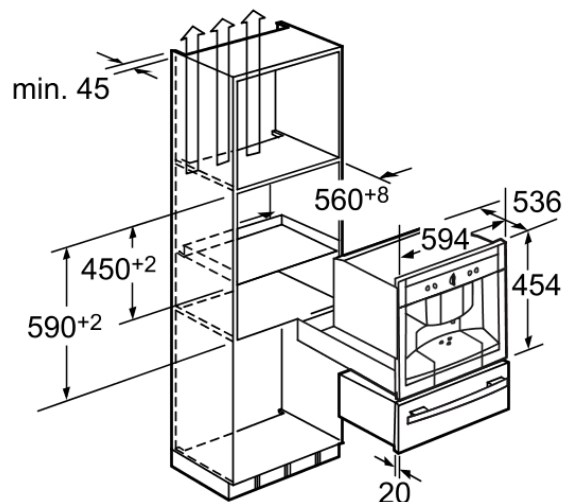

Verbruiks- en aansluitwaarde

Aansluitwaarde (W) : 1700
 Minimale smeltveiligheid (A) : 10A
 Spanning min-max (V) : 220-240
 Netfrequentie min-max (Hz) : 50
 Aansluitstekker : Schuko-/Gardy. met aarding
 Productgroep : Inbouw koffieautomaat
 Merk : Neff
 Productnaam : C77V60N01
 Kleur : edelstaal
 Uitvoering : volautomatisch
 Keurmerken : CE, ROSTEST, VDE
 Lengte aansluitkabel (cm) : 1.5 : 454
 Afmetingen van het apparaat
 h(min/max)xbxd (mm) : 454 x 594 x 515
 Afmetingen inclusief verpakking hxbxd (mm) : 540 x 610 x 670
 : 59
 Nettogewicht (kg) : 26.61 : 65
 Brutoweight (kg) : 29.65
 Capaciteit van het waterreservoir : 2.50

Neff
 C77V60N01
 Inbouw espresso volautomaat

Vorganger:

Opvolger:

EAN-code:
 4242004120841

Verkoopprogramma:

C77V60N01
Espresso-/koffie-volautomaat
Roestvrij staal

Een inbouwhoogte >van 950 mm bemoeilijkt het vullen van de aan de bovenkant aangebrachte container voor bonen en water. Afmetingen in mm

Een inbouwhoogte >van 950 mm bemoeilijkt het vullen van de aan de bovenkant aangebrachte container voor bonen en water. Afmetingen in mm

De espressovolautomaat kan boven een warmhoudlade worden ingebouwd. Een tussenbodem is niet nodig.

Afmetingen in mm

Afmetingen in mm

Espressovolautomaat
 Hoekinbouw links

Hoekinbouw rechts

Afmetingen in mm