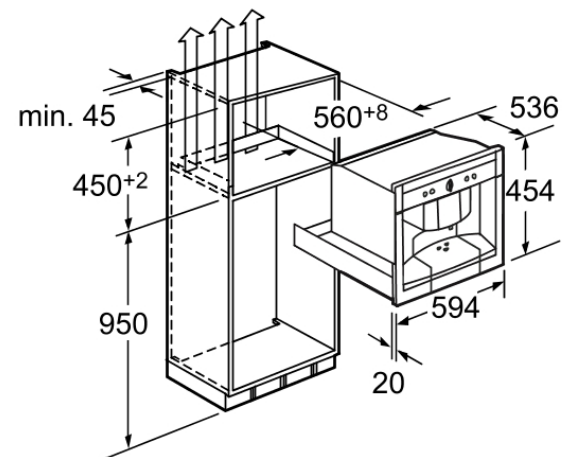

Verbruiks- en aansluitwaarde

Aansluitwaarde (W) : 1700
 Minimale smeltveiligheid (A) : 10A
 Spanning min-max (V) : 220-240
 Netfrequentie min-max (Hz) : 50
 Aansluitstekker : Schuko-/Gardy. met aarding
 Productgroep : Inbouw koffieautomaat
 Merk : Neff
 Productnaam : C77V60N01
 Kleur : edelstaal
 Uitvoering : volautomatisch
 Keurmerken : CE, ROSTEST, VDE
 Lengte aansluitkabel (cm) : 1.5 : 454
 Afmetingen van het apparaat
 h(min/max)xbxd (mm) : 454 x 594 x 515
 Afmetingen inclusief verpakking hxbxd (mm) : 540 x 610 x 670
 : 59
 Nettogewicht (kg) : 26.61 : 65
 Brutoweight (kg) : 29.65
 Capaciteit van het waterreservoir : 2.50

Neff
 C77V60N01
 Inbouw espresso volautomaat

Vorganger:

Opvolger:

EAN-code:
 4242004120841

Verkoopprogramma:

C77V60N01
Espresso-/koffie-volautomaat
Roestvrij staal

Een inbouwhoogte >van 950 mm bemoeilijkt het vullen van de aan de bovenkant aangebrachte container voor bonen en water. Afmetingen in mm

Een inbouwhoogte >van 950 mm bemoeilijkt het vullen van de aan de bovenkant aangebrachte container voor bonen en water. Afmetingen in mm

De espressovolautomaat kan boven een warmhoudlade worden ingebouwd. Een tussenbodem is niet nodig.

Afmetingen in mm

Afmetingen in mm

Espressovolautomaat
 Hoekinbouw links

Hoekinbouw rechts

Afmetingen in mm