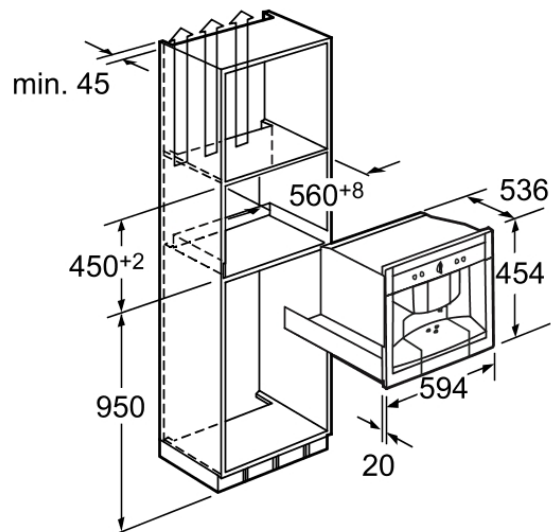

Verbruiks- en aansluitwaarde

Aansluitwaarde (W) : 1700
 Minimale smeltveiligheid (A) : 10A
 Spanning min-max (V) : 220-240
 Netfrequentie min-max (Hz) : 50
 Aansluitstekker : Schuko-/Gardy. met aarding
 Productgroep : Inbouw koffieautomaat
 Merk : Neff
 Productnaam : C77V60N01
 Kleur : edelstaal
 Uitvoering : volautomatisch
 Keurmerken : CE, ROSTEST, VDE
 Lengte aansluitkabel (cm) : 1.5 : 454
 Afmetingen van het apparaat
 h(min/max)xbxd (mm) : 454 x 594 x 515
 Afmetingen inclusief verpakking hxbxd (mm) : 540 x 610 x 670
 : 59
 Nettogewicht (kg) : 26.61 : 65
 Brutoweight (kg) : 29.65
 Capaciteit van het waterreservoir : 2.50

Neff
 C77V60N01
 Inbouw espresso volautomaat

Vorganger:

Opvolger:

EAN-code:
 4242004120841

Verkoopprogramma:

C77V60N01
Espresso-/koffie-volautomaat
Roestvrij staal

Een inbouwhoogte >van 950 mm bemoeilijkt het vullen van de aan de bovenkant aangebrachte container voor bonen en water. Afmetingen in mm

Een inbouwhoogte >van 950 mm bemoeilijkt het vullen van de aan de bovenkant aangebrachte container voor bonen en water. Afmetingen in mm

De espressovolautomaat kan boven een warmhoudlade worden ingebouwd. Een tussenbodem is niet nodig.

Afmetingen in mm

Afmetingen in mm

Espressovolautomaat
 Hoekinbouw links

Hoekinbouw rechts

Afmetingen in mm